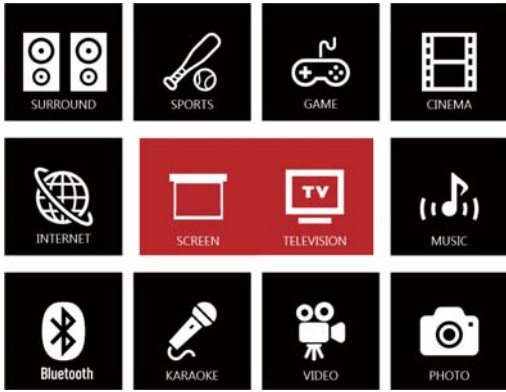

5.1ch サラウンドシステム

ホームシアターの定番。
2.1chシステムにセンター、リアスピーカーを追加し、よりダイナミックな臨場感を再現したサウンドをお楽しみいただけます。

スピーカー **ECLIPSE** AVアンプ **YAMAHA**

壁掛けTV

テレビを壁掛けにし、
お部屋をすっきり、快適にできます。

赤外線リモコン中継器

AVアンプやブルーレイプレイヤー等を
リモコンの届かないところに収納して
使用可能。
テレビ周りがさらにすっきり。

And More... お客様の生活スタイルに合わせた様々なご提案をいたします。
詳しくは弊社ショールームまで

AV アンプの豊富な楽しみ方

AV アンプはサラウンド環境を整えるだけの機器だと思いませんか。実は、最近の AV アンプには多様な機能が詰め込んであります。そんな様々な機能を使いこなせば、AV アンプはもっと魅力的になります。

1. さまざまな AV 機器を接続し、切り替えて使うことができます。

TV の入力端子の不足で、AV 機器を使うたびに繋ぎなおして使っているということはありませんか？ AV アンプは複数の入力端子を持っているので、様々な AV 機器を接続して、1 本のケーブルで離れた TV に接続が可能です。

2. 映画やスポーツに臨場感を！

スピーカーを接続することで、スポーツは競技場にいるかのような臨場感を、映画はまるでシーンの中に迷い込んでしまったかのような雰囲気になります。テレビ内臓のスピーカーとは比較にならないほどのサウンドをお楽しみいただけます。

3. ワイヤレスでいつも身近に音楽を

スマートフォンやパソコン内の音楽は、Bluetooth やネットワークを通して AV アンプに接続し、再生することができます。

4. 別のお部屋でも音楽を楽しめる (※ゾーン機能に対応しない機種もあります)

ゾーン機能を利用することで、寝室や浴室など AV アンプから離れた部屋でも音楽を楽しむことができます。スマートフォンの音楽を再生すれば、寝室や浴室がリラックスマームに。