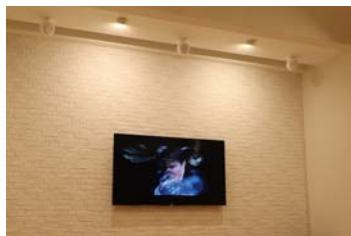

テレビで始める ホームシアター

正確な音で迫力の臨場感を再生
お手持ちのテレビが生まれ変わります

株式会社

木田電業

〒889-1801
宮崎県都城市山之口町富吉 4192-4
TEL:0986-57-4305 FAX:0986-57-8448

<http://www.kida-dengyo.com>

2.1ch ステレオシステム

2本のスピーカーにサブウーファーの低音を加えたシステムで迫力のサウンドをお楽しみいただけます。

5.1ch サラウンドシステム

ホームシアターの定番。
2.1chシステムにセンター、リアスピーカーを追加し、よりダイナミックな臨場感を再現したサウンドをお楽しみいただけます。

スピーカー **ECLIPSE** AVアンプ **YAMAHA**

壁掛けTV

テレビを壁掛けにし、
お部屋をすっきり、快適にできます。

赤外線リモコン中継器

AVアンプやブルーレイプレイヤー等を
リモコンの届かないところに収納して
使用可能。
テレビ周りがさらにすっきり。

TV の入力端子の不足で、AV 機器を使うたびに繋ぎなおして使っているということはありませんか？ AV アンプは複数の入力端子を持っているので、様々な AV 機器を接続して、1 本のケーブルで離れた TV に接続が可能です。

2. 映画やスポーツに臨場感を！

スピーカーを接続することで、スポーツは競技場にいるかのような臨場感を、映画はまるでシーンの中に迷い込んでしまったかのような雰囲気になります。テレビ内臓のスピーカーとは比較にならないほどのサウンドをお楽しみいただけます。

3. ワイヤレスでいつも身近に音楽を

スマートフォンやパソコン内の音楽は、Bluetooth やネットワークを通して AV アンプに接続し、再生することができます。

4. 別のお部屋でも音楽を楽しめる (※ゾーン機能に対応しない機種もあります)

ゾーン機能を利用することで、寝室や浴室など AV アンプから離れた部屋でも音楽を楽しむことができます。スマートフォンの音楽を再生すれば、寝室や浴室がリラックスマームに。