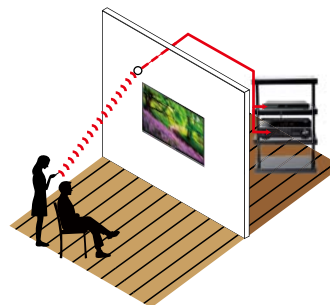

5.1ch サラウンドシステム

ホームシアターの定番。
2.1chシステムにセンター、リアスピーカーを追加し、よりダイナミックな臨場感を再現したサウンドをお楽しみいただけます。

スピーカー **ECLIPSE** AVアンプ **YAMAHA**

壁掛けTV

テレビを壁掛けにし、
お部屋をすっきり、快適にできます。

赤外線リモコン中継器

AVアンプやブルーレイプレイヤー等を
リモコンの届かないところに収納して
使用可能。
テレビ周りがさらにすっきり。

And More... お客様の生活スタイルに合わせた様々なご提案をいたします。
詳しくは弊社ショールームまで

AV アンプの豊富な楽しみ方

AV アンプはサラウンド環境を整えるだけの機器だと思いませんか。実は、最近の AV アンプには多様な機能が詰め込んであります。そんな様々な機能を使いこなせば、AV アンプはもっと魅力的になります。

1. さまざまな AV 機器を接続し、切り替えて使うことができます。

TV の入力端子の不足で、AV 機器を使うたびに繋ぎなおして使っているということはありませんか？ AV アンプは複数の入力端子を持っているので、様々な AV 機器を接続して、1 本のケーブルで離れた TV に接続が可能です。

2. 映画やスポーツに臨場感を！

スピーカーを接続することで、スポーツは競技場にいるかのような臨場感を、映画はまるでシーンの中に迷い込んでしまったかのような雰囲気になります。テレビ内臓のスピーカーとは比較にならないほどのサウンドをお楽しみいただけます。

3. ワイヤレスでいつも身近に音楽を

スマートフォンやパソコン内の音楽は、Bluetooth やネットワークを通して AV アンプに接続し、再生することができます。

4. 別のお部屋でも音楽を楽しめる (※ゾーン機能に対応しない機種もあります)

ゾーン機能を利用することで、寝室や浴室など AV アンプから離れた部屋でも音楽を楽しむことができます。スマートフォンの音楽を再生すれば、寝室や浴室がリラックスマームに。